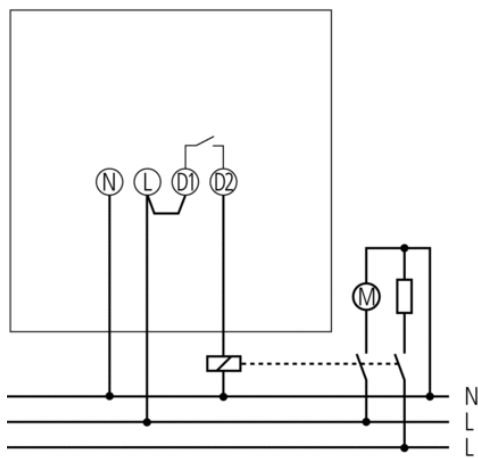

Описание

- Датчики движения (ИК)
- Автоматическое управление освещением по фактору движения и уровню естественного освещения
- Угол зоны обнаружения 150°
- Уличный датчик, IP 55
- Зона обнаружения повышенной чувствительности прямо под датчиком
- Сенсорная головка может поворачиваться на ± 90° по горизонтали, и на 40° вниз по вертикали
- Подходит для управления любыми типами ламп - люминесцентные, галогенные, накаливания
- Простая и легкая установка датчика
- Заводские настройки датчика подходят для большинства случаев использования
- Настраиваемый порог срабатывания по освещенности и задержка отключения
- Настраиваемая чувствительность (размер зоны обнаружения)
- Потенциометры настроек защищены от брызг и пыли

Степень защиты

IP 54

Пример подключения

Зона обнаружения

Высота установки (A)	Head on to (r)	Диагональ (t)
2,5 m	5 m	12 m

Чертежи

Аксессуары

RC фильтр