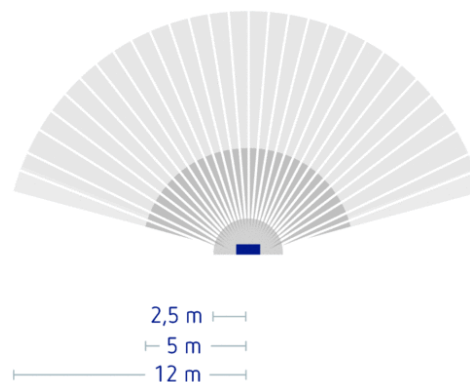

Степень защиты

IP 54

Пример подключения

Зона обнаружения

Высота установки (A)	Head on to (r)	Диагональ (t)
2,5 m	5 m	12 m

Чертежи

Аксессуары

RC фильтр