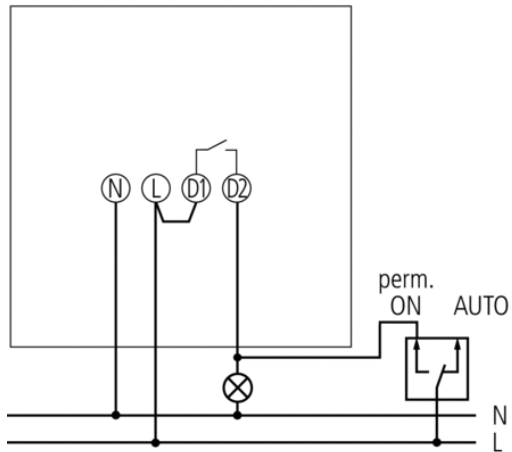

Описание

- Датчики движения (ИК)
- Автоматическое управление освещением по фактору движения и уровню естественного освещения
- Угол зоны обнаружения 150°
- Уличный датчик, IP 55
- Зона обнаружения повышенной чувствительности прямо под датчиком
- Сенсорная головка может поворачиваться на ± 90° по горизонтали, и на 40° вниз по вертикали
- Подходит для управления любыми типами ламп - люминесцентные, галогенные, накаливания
- Простая и легкая установка датчика
- Заводские настройки датчика подходят для большинства случаев использования
- Настраиваемый порог срабатывания по освещенности и задержка отключения
- Настраиваемая чувствительность (размер зоны обнаружения)
- Потенциометры настроек защищены от брызг и пыли

Технические характеристики

Номинальное напряжение	230 V AC
Частота	50 – 60 Hz
Энергопотребление в режиме ожидания	0,9 W
Измерение освещенности	Смешанное измерение освещенности
Количество каналов	1
Тип контактов	Нормально разомкнутые контакты
Тип монтажа	Настенный монтаж
Диапазон настройки яркости	5 – 1000 lx
Коммутационная способность Освещение	10 A (при 230 В AC, cos φ = 1), 6 A (при 230 В AC, cos φ = 0,6), 3 AX (при 230 В AC, cos φ = 0,3)
Угол зоны обнаружения	150°
Релейный выход	Беспотенциальный
Задержка отключения освещения	5 s-12 min
Лампы накаливания	1000 W
Нагрузка люминесцентных ламп (обычных) не компенсированных	900 VA
Нагрузка люминесцентных ламп (обычных) параллельно компенсированных	200 VA 18 μF
Нагрузка люминесцентных ламп (обычных) последовательно компенсированных	900 VA
Нагрузка люминесцентных ламп (обычных) со стабилизирующей схемой (lead-lad)	400 VA
Нагрузка люминесцентных ламп (Электронный балласт)	400 VA
Лампы	Лампы накаливания/галогенные, Люминесцентные лампы, Энергосберегающие лампы, LEDs
Температура окружающей среды	-25 °C ... +45 °C
Класс электрической защиты	II

Степень защиты

IP 54

Пример подключения

Зона обнаружения

Высота установки (A)	Head on to (r)	Диагональ (t)
2,5 m	5 m	12 m

Чертежи

Аксессуары

RC фильтр