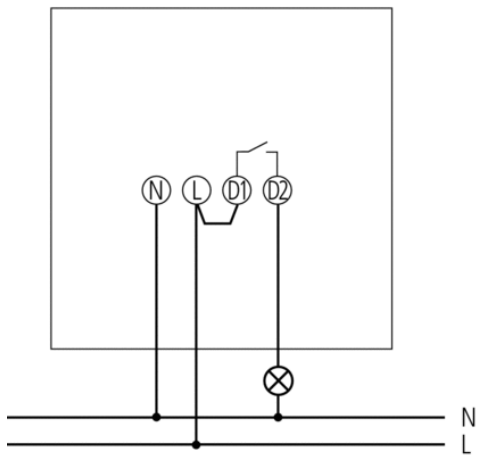

Описание

- Датчики движения (ИК)
- Автоматическое управление освещением по фактору движения и уровню естественного освещения
- Угол зоны обнаружения 150°
- Уличный датчик, IP 55
- Зона обнаружения повышенной чувствительности прямо под датчиком
- Сенсорная головка может поворачиваться на ± 90° по горизонтали, и на 40° вниз по вертикали
- Подходит для управления любыми типами ламп - люминесцентные, галогенные, накаливания
- Простая и легкая установка датчика
- Заводские настройки датчика подходят для большинства случаев использования
- Настраиваемый порог срабатывания по освещенности и задержка отключения
- Настраиваемая чувствительность (размер зоны обнаружения)
- Потенциометры настроек защищены от брызг и пыли

Степень защиты

IP 54

Пример подключения

Зона обнаружения

Высота установки (A)	Head on to (r)	Диагональ (t)
2,5 m	5 m	12 m

Чертежи

Аксессуары

RC фильтр