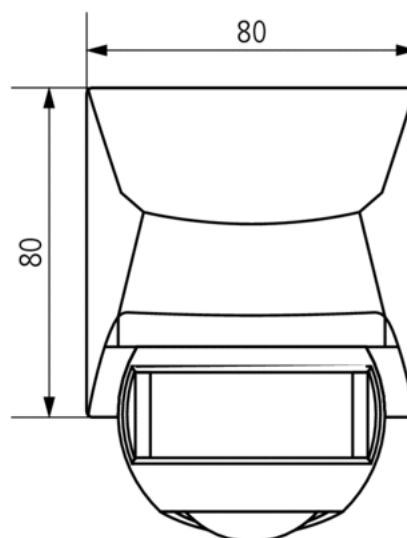

Степень защиты

IP 54

Пример подключения

Зона обнаружения

Высота установки (A)	Head on to (r)	Диагональ (t)
2,5 m	5 m	12 m

Чертежи

Аксессуары

RC фильтр