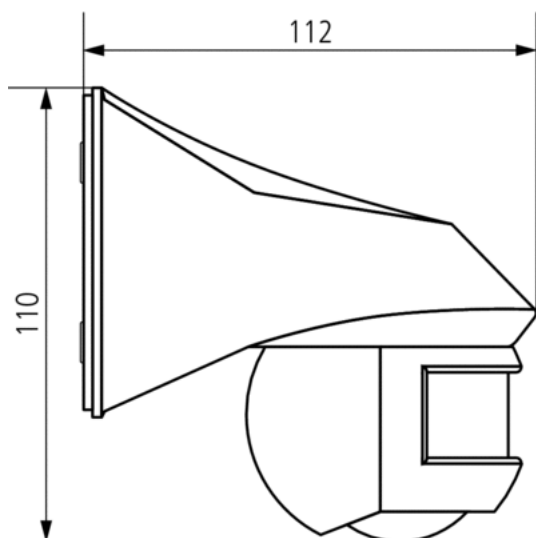

Степень защиты

IP 54

Пример подключения

Зона обнаружения

Высота установки (A)	Head on to (r)	Диагональ (t)
2,5 m	5 m	12 m

Чертежи

Аксессуары

RC фильтр